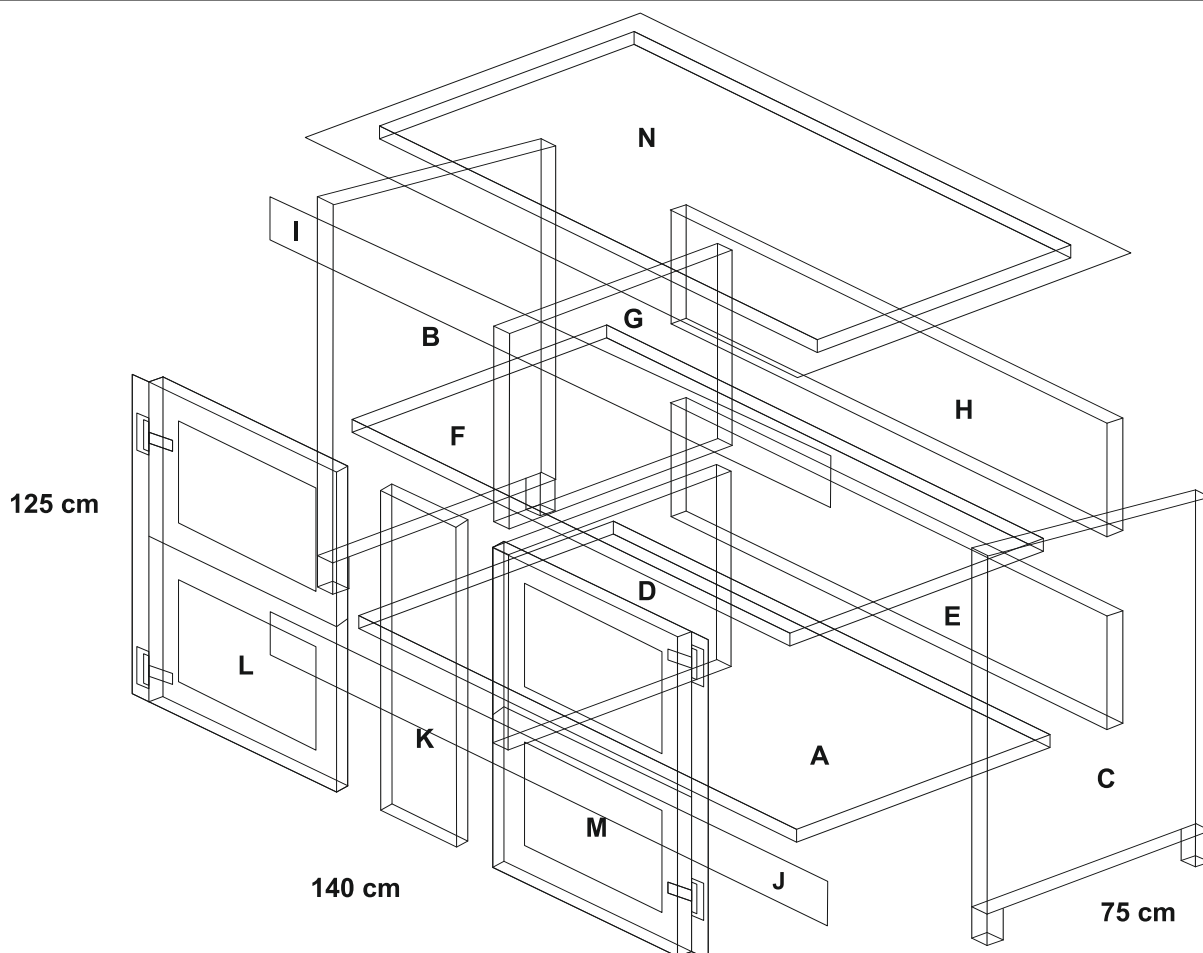

NÁVOD NA MONTÁŽ / NÁVOD NA INŠTALÁCIU

MODEL: DŘEVĚNÁ KRÁLÍKÁRNA / DREVENÁ KRÁLIKÁREŇ
ROZMĚRY/ROZMERY: 140x125x75 cm

1

2

3

4

5

6