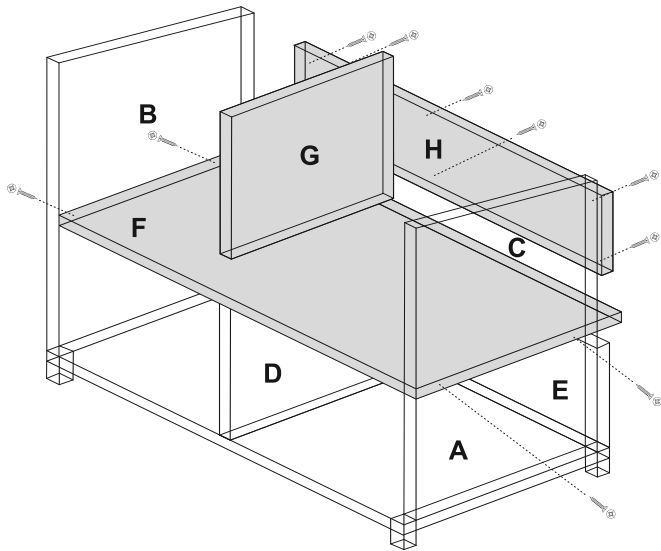

NÁVOD NA MONTÁŽ / NÁVOD NA INŠTALÁCIU

MODEL: DŘEVĚNÁ KRÁLÍKÁRNA / DREVENÁ KRÁLIKÁREŇ
ROZMĚRY/ROZMERY: 140x125x75 cm

1

2

3

4

5

6