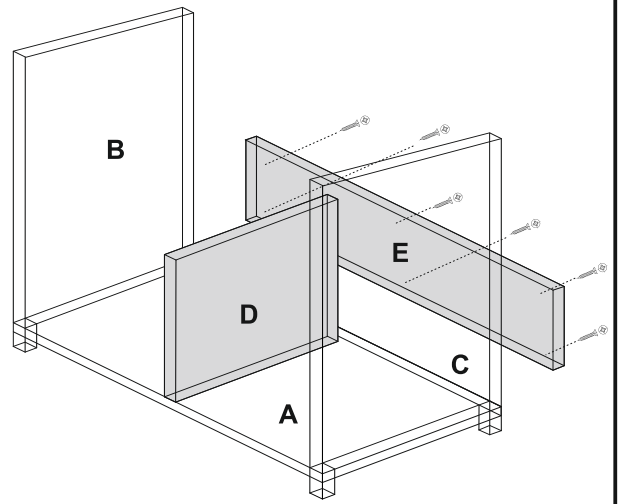

NÁVOD NA MONTÁŽ / NÁVOD NA INŠTALÁCIU

MODEL: DŘEVĚNÁ KRÁLÍKÁRNA / DREVENÁ KRÁLIKÁREŇ
ROZMĚRY/ROZMERY: 140x125x75 cm

1

2

3

4

5

6