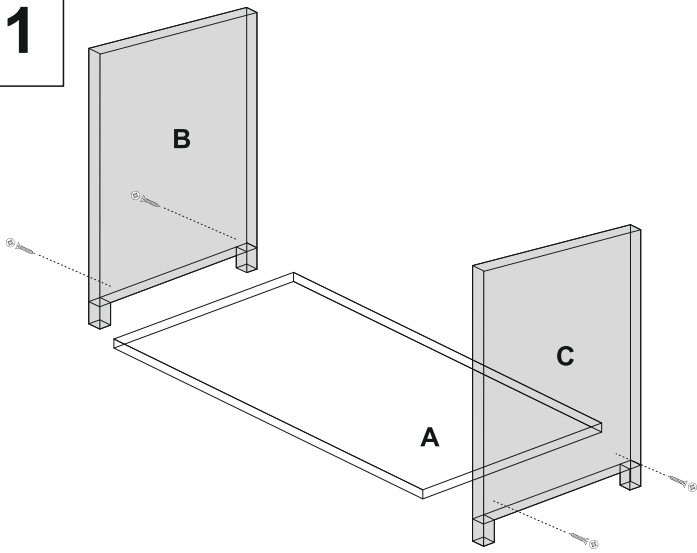

NÁVOD NA MONTÁŽ / NÁVOD NA INŠTALÁCIU

MODEL: DŘEVĚNÁ KRÁLÍKÁRNA / DREVENÁ KRÁLIKÁREŇ
ROZMĚRY/ROZMERY: 140x125x75 cm

1

2

3

4

5

6