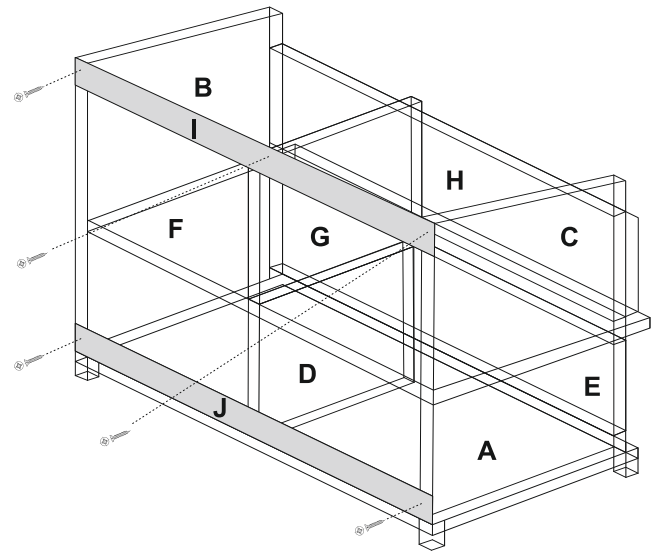

NÁVOD NA MONTÁŽ / NÁVOD NA INŠTALÁCIU

MODEL: DŘEVĚNÁ KRÁLÍKÁRNA / DREVENÁ KRÁLIKÁREŇ
ROZMĚRY/ROZMERY: 140x125x75 cm

1

2

3

4

5

6