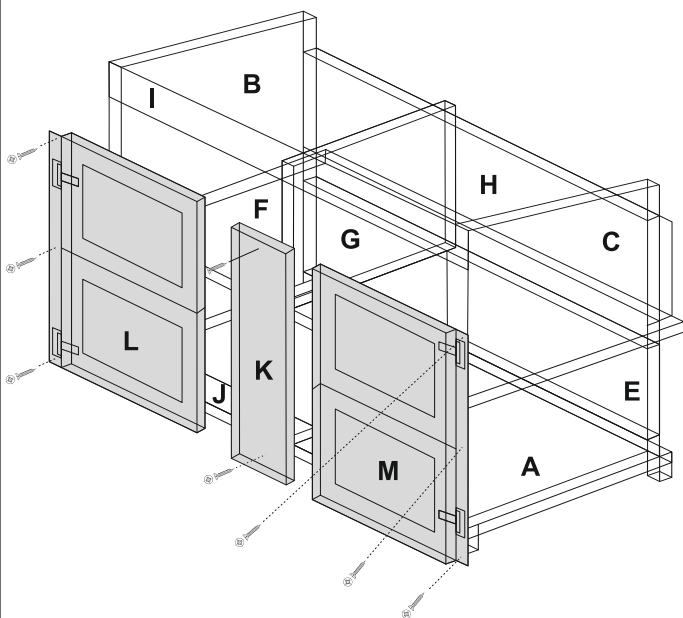

NÁVOD NA MONTÁŽ / NÁVOD NA INŠTALÁCIU

MODEL: DŘEVĚNÁ KRÁLÍKÁRNA / DREVENÁ KRÁLIKÁREŇ
ROZMĚRY/ROZMERY: 140x125x75 cm

1

2

3

4

5

6