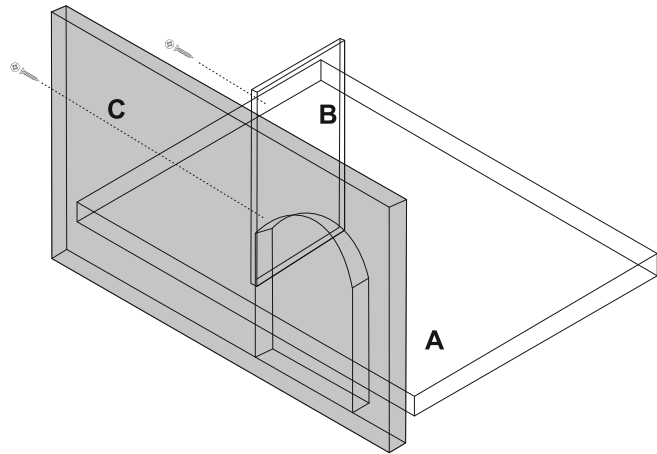

NÁVOD NA MONTÁŽ / NÁVOD NA INŠTALÁCIU

MODEL: PSÍ BOUDA MALÁ / PSIA BÚDA MALÁ
ROZMĚRY/ROZMERY: 90x45x55 cm

1**2****3****4****5****6**