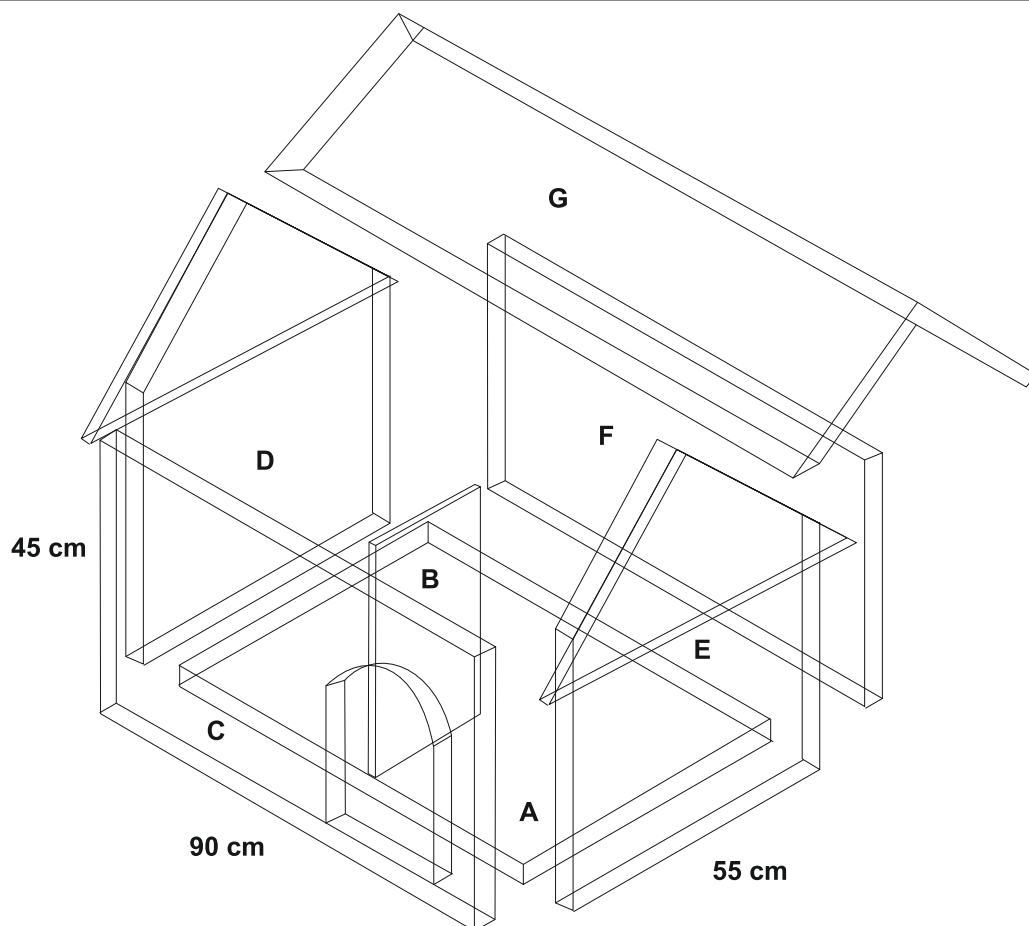

NÁVOD NA MONTÁŽ / NÁVOD NA INŠTALÁCIU

MODEL: PSÍ BOUDA MALÁ / PSIA BÚDA MALÁ
ROZMĚRY/ROZMERY: 90x45x55 cm

1**2****3****4****5****6**