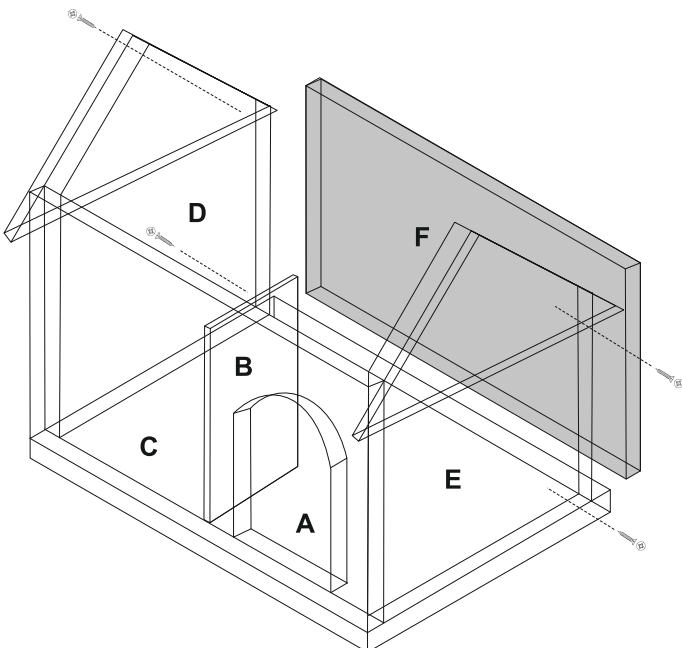

NÁVOD NA MONTÁŽ / NÁVOD NA INŠTALÁCIU

MODEL: PSÍ BOUDA MALÁ / PSIA BÚDA MALÁ
ROZMĚRY/ROZMERY: 90x45x55 cm

1**2****3****4****5****6**