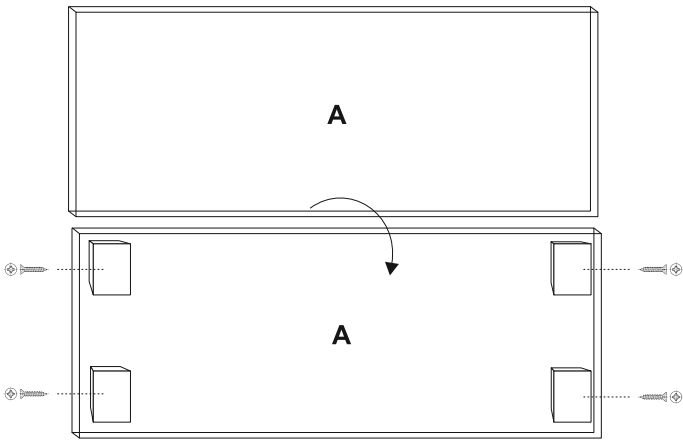

NÁVOD NA MONTÁŽ / NÁVOD NA INŠTALÁCIU

MODEL: PSÍ BOUDA MALÁ / PSIA BÚDA MALÁ
ROZMĚRY/ROZMERY: 90x45x55 cm

1**2****3****4****5****6**