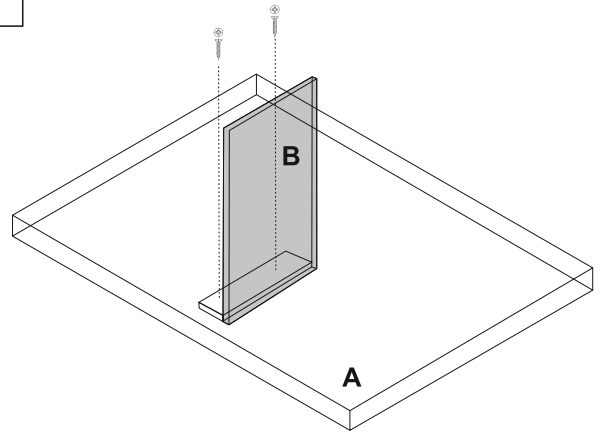

NÁVOD NA MONTÁŽ / NÁVOD NA INŠTALÁCIU

MODEL: PSÍ BOUDA MALÁ / PSIA BÚDA MALÁ
ROZMĚRY/ROZMERY: 90x45x55 cm

1**2****3****4****5****6**