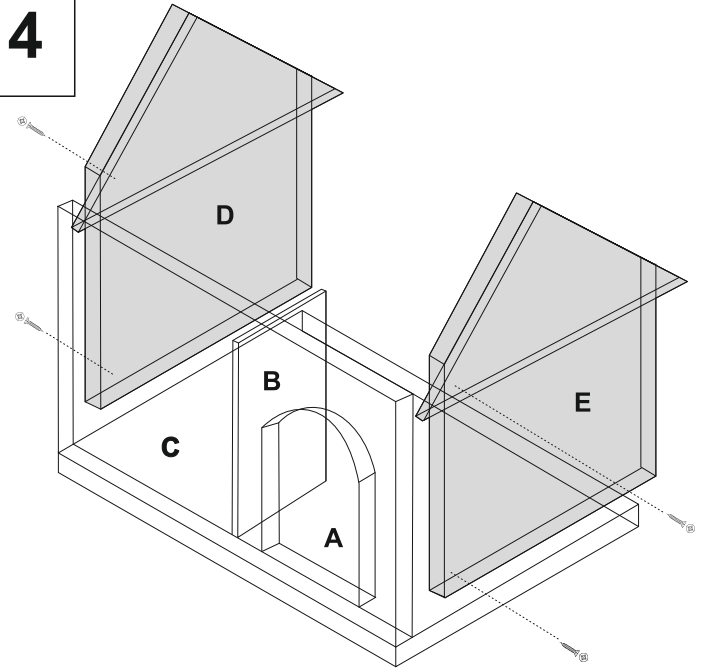

NÁVOD NA MONTÁŽ / NÁVOD NA INŠTALÁCIU

MODEL: PSÍ BOUDA MALÁ / PSIA BÚDA MALÁ
ROZMĚRY/ROZMERY: 90x45x55 cm

1**2****3****4****5****6**