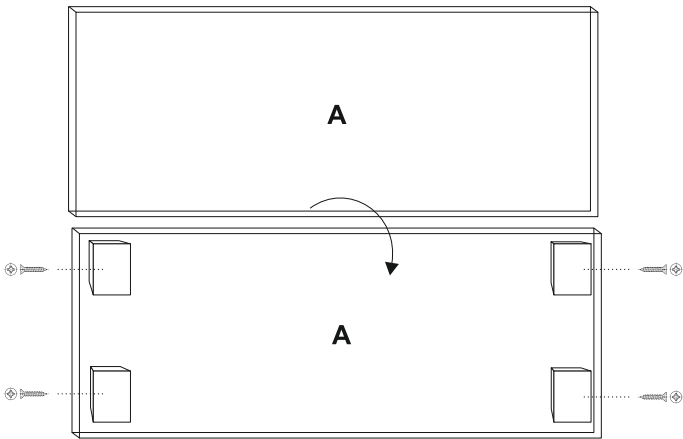

NÁVOD NA MONTÁŽ / NÁVOD NA INŠTALÁCIU

MODEL: PSÍ BOUDA VELKÁ / PSIA BÚDA VEĽKÁ
ROZMĚRY/ROZMERY: 120x75x70 cm

1**2****3****4****5****6**