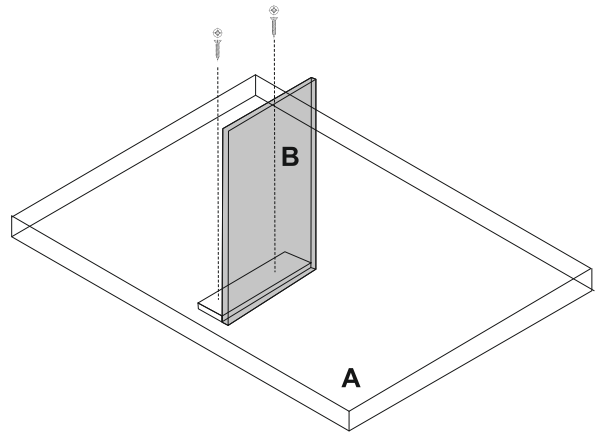

NÁVOD NA MONTÁŽ / NÁVOD NA INŠTALÁCIU

MODEL: PSÍ BOUDA VELKÁ / PSIA BÚDA VEĽKÁ
ROZMĚRY/ROZMERY: 120x75x70 cm

1**2****3****4****5****6**