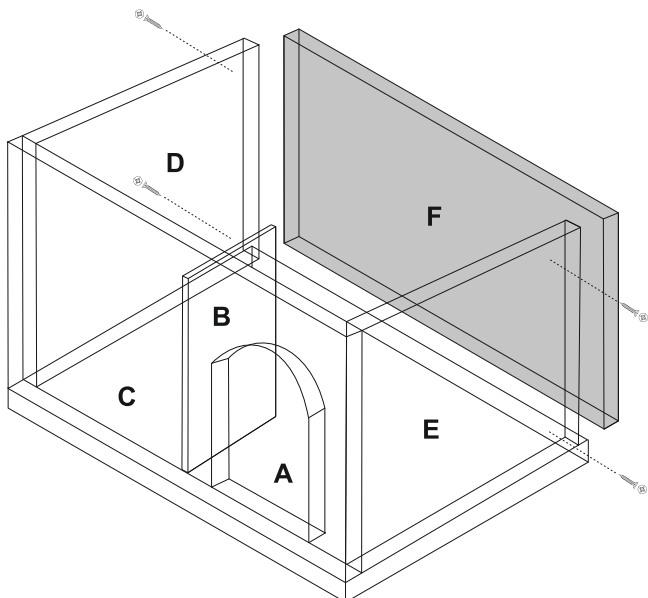

NÁVOD NA MONTÁŽ / NÁVOD NA INŠTALÁCIU

MODEL: PSÍ BOUDA VELKÁ / PSIA BÚDA VEĽKÁ
ROZMĚRY/ROZMERY: 120x75x70 cm

1**2****3****4****5****6**