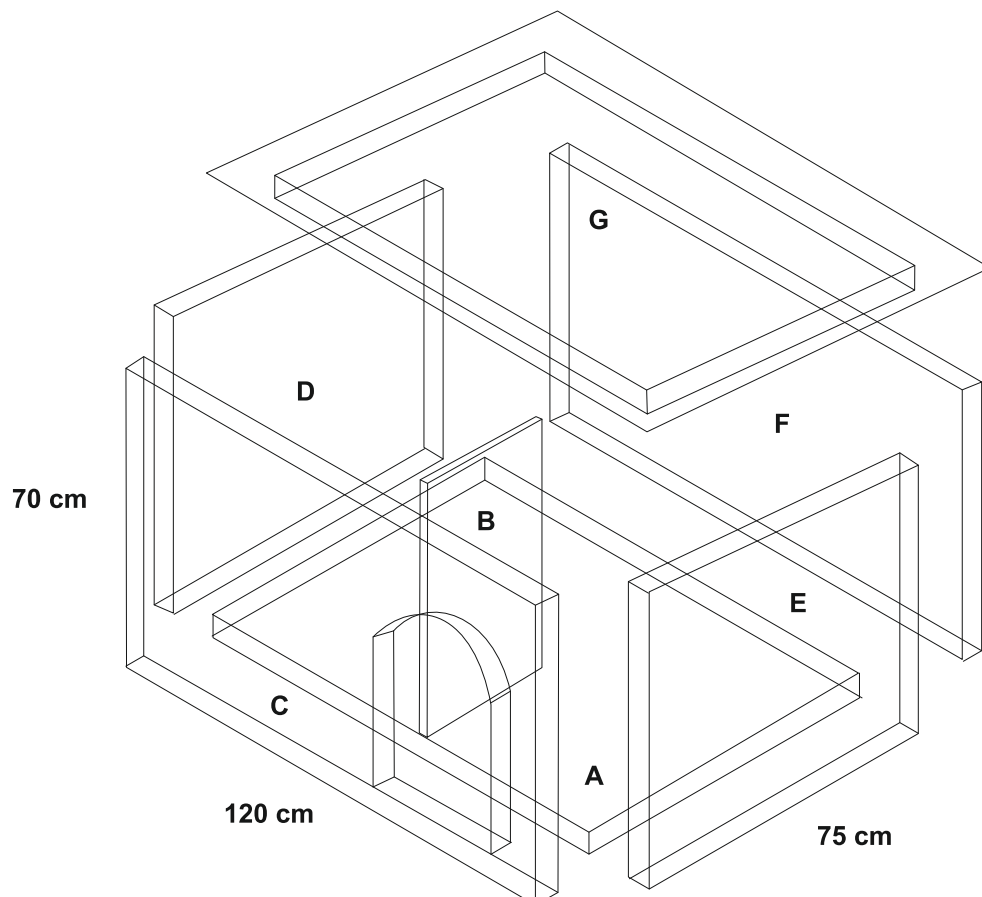

NÁVOD NA MONTÁŽ / NÁVOD NA INŠTALÁCIU

MODEL: PSÍ BOUDA VELKÁ / PSIA BÚDA VEĽKÁ
ROZMĚRY/ROZMERY: 120x75x70 cm

1**2****3****4****5****6**