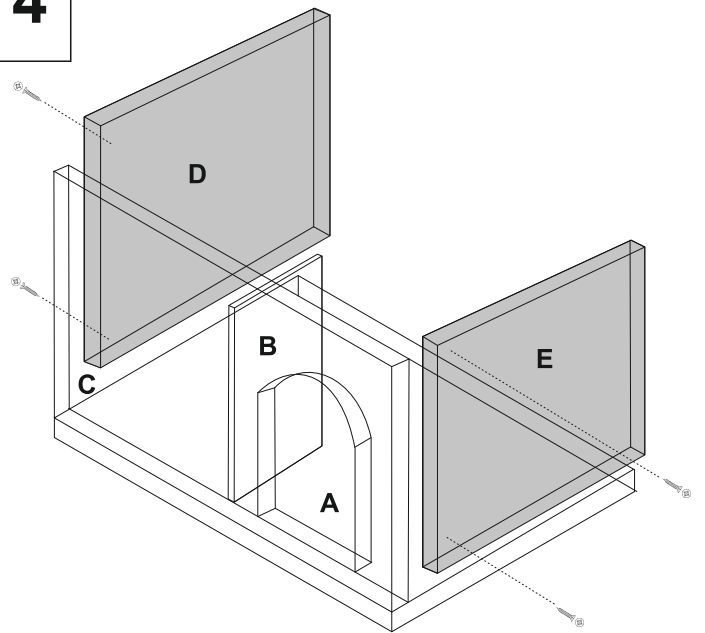

NÁVOD NA MONTÁŽ / NÁVOD NA INŠTALÁCIU

MODEL: PSÍ BOUDA VELKÁ / PSIA BÚDA VEĽKÁ
ROZMĚRY/ROZMERY: 120x75x70 cm

1**2****3****4****5****6**