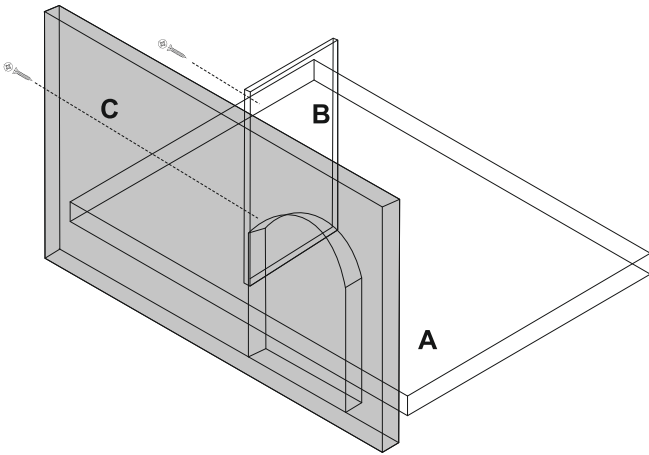

NÁVOD NA MONTÁŽ / NÁVOD NA INŠTALÁCIU

MODEL: PSÍ BOUDA VELKÁ / PSIA BÚDA VEĽKÁ
ROZMĚRY/ROZMERY: 120x75x70 cm

1**2****3****4****5****6**